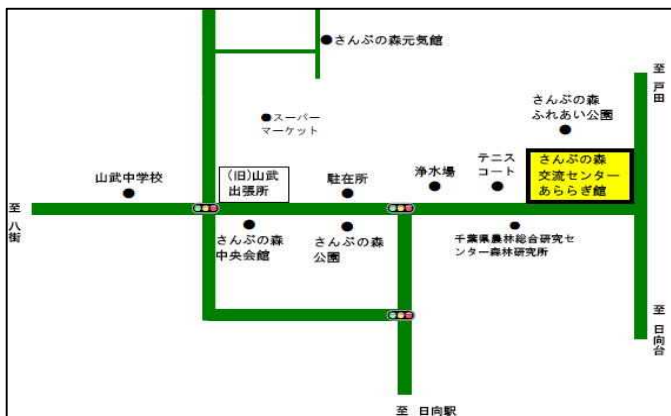

地域の課題解決、元気づくりに取り組んでいる方が集まる地域おこしの見本市。

皆さんの参加をお待ちしています！

食べる

- ・カラダにやさしい創作パン
- ・手作りシフォンケーキ
- ・太巻き寿司
- ・地鶏卵のたまごかけごはん
- ・カフェコーナー

買う

- ・古布リメイク「秋」
- ・米粉麺、ジェラート「さんさん味工房」
- ・農産物直売「中村農園」
- ・園芸品販売

体験する

- ・こより手芸
クラフトバンドで作る小物たち
- ・ブリザードフラワー
生花のような美しさがあなたのものに！
- ・笑いヨガ
笑う門には福！表情筋のストレッチ！
- ・アロマクラフト
アロマオイルでオリジナルコスメづくり！
- ・キネシオロジー
筋肉の反射テストで健康状態を調べます！
- ・TCカラーセラピー
色は心の声のメッセンジャーです！
- ・ハンドリフレ
ズバリ...癒します！

見る

活動展示

- ・コミュニティ農業塾
自分で野菜を作りませんか！！
- ・コミュニティ・タカミファーム
おいしい卵で地域に雇用を！
- ・秋
こだわりの着物地で作ったリメイク小物
- ・五反田こどもの家
家庭的な施設での託児、子育て支援
- ・さんさん味工房
食を通じて山武市を元気に！
- ・日本創電
エコバッテリーで楽しい運転

会場案内

さんぶの森交流センターあららぎ館

千葉県山武市埴谷1884-1

Tel: 0475-89-3630