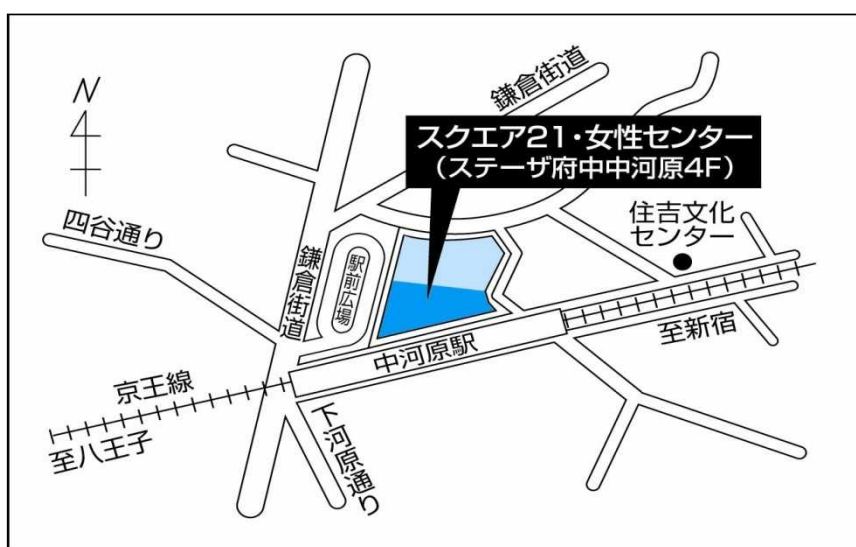

## スクエア21・府中市女性センター案内図

京王線・中河原駅（注意：各駅停車です）の改札を右に出ると「ステータ府中中河原」のビルがあります。正面入り口から「エレベータ」（入口 右側）で4階にお越しください。  
※女性センター専用の駐車場はございません。車でお越しの場合は、同ビル内の有料駐車場をご利用ください。